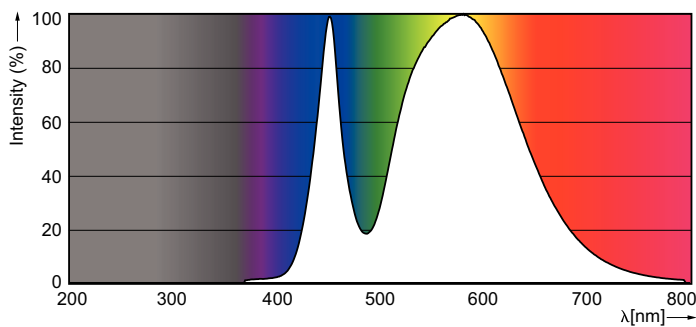

Essential LEDtube

Энергопотребление кВт·час/1000 ч	8 kWh
Данные об изделии	
Полный код продукта	871869664603800
Название продукта для заказа	LEDtube 600mm 8W 740 T8 AP I G
EAN/UPC — продукт	8718696646038
Код заказа	929001184738

Нумератор — количество на упаковку	1
Нумератор — упаковок на внешний короб	20
Материал № (12NC)	929001184738
Вес нетто (шт.)	0.124 kg

Чертеж размеров

Product	D1	D2	A1	A2	A3	C	D
LEDtube 600mm	25.68	28 mm	588.5	595.5	602.5	602.5	27.8
8W 740 T8 AP I G	mm		mm	mm	mm	mm	mm

Фотометрические данные