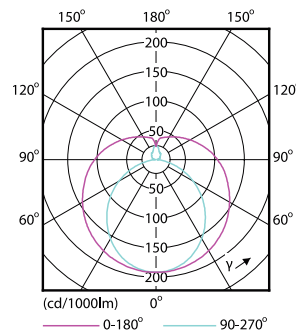

## Чертеж размеров

Product	D1	D2	A1	A2	A3	C	D
LEDtube 600mm	25.68	28 mm	588.5	595.5	602.5	602.5	27.8
8W 740 T8 AP I G	mm		mm	mm	mm	mm	mm

TLED 600mm 2ft T8 8W-18W 4000K G13 ND

## Фотометрические данные