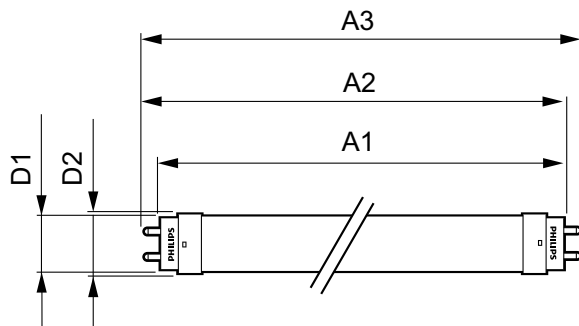

Essential LEDtube

Энергопотребление кВт·час/1000 ч	8 kWh
Данные об изделии	
Полный код продукта	871869664603800
Название продукта для заказа	LEDtube 600mm 8W 740 T8 AP I G
EAN/UPC — продукт	8718696646038
Код заказа	929001184738

Нумератор — количество на упаковку	1
Нумератор — упаковок на внешний короб	20
Материал № (12NC)	929001184738
Вес нетто (шт.)	0.124 kg

Чертеж размеров

Product	D1	D2	A1	A2	A3	C	D
LEDtube 600mm	25.68	28 mm	588.5	595.5	602.5	602.5	27.8
8W 740 T8 AP I G	mm		mm	mm	mm	mm	mm

TLED 600mm 2ft T8 8W-18W 4000K G13 ND

Фотометрические данные