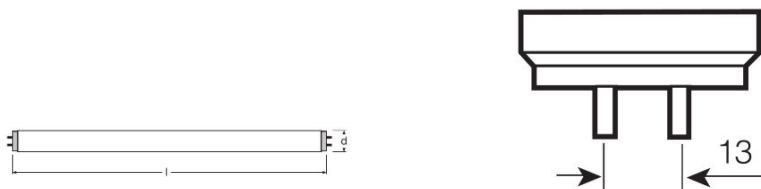

ТЕХНИЧЕСКОЕ ОПИСАНИЕ ПРОДУКТА

L 18 W/765

Basic T8 | Трубчатые люминесцентные лампы трубчатой формы диаметром 26мм с цоколем G13

TECHNICAL DATA

Электрические параметры

Номинальное напряжение	230 В
Номинальная мощность	18,00 Вт
Мощность	18,00 Вт
Ток лампы	0,37 А

Фотометрические данные

Световой поток	1050 лм
Цветность	765
Rated color temperature	6500 К
Номинальный световой поток	1050 лм

Размеры и вес

G13
IEC 7004-51
DIN 49653 T1

Диаметр трубки	26 mm
Длина	590,0 mm
Длина с цоколем без штырьков	590,00 mm
Диаметр	26,0 mm

Сертификаты и Стандарты

Класс энергопотребления	B
Энергопотребление	23 кВт-ч/1000 ч

Circuit diagram

ДАнные для заказа

Product code	Описание продукта	Упаковка (цена/шт.)	Размеры (длина x ширина x высота)	Объем	Вес брутто
4008321959669	L 18 W/765	Shipping carton box 25	632 mm x 154 mm x 157 mm	15.28 дм ³	3362.00 g
4052899209084	L 18 W/765	Shipping carton box 25	625 mm x 150 mm x 155 mm	14.53 дм ³	2419.00 g
4052899941335	L 18 W/765	Shipping carton box 25	625 mm x 150 mm x 155 mm	14.53 дм ³	2419.00 g