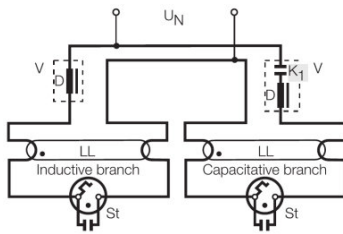

Фотометрические данные

Световой поток	1050 лм
Цветность	765
Rated color temperature	6500 К
Номинальный световой поток	1050 лм

Размеры и вес

G13
IEC 7004-51
DIN 49653 T1

Диаметр трубки	26 mm
Длина	590,0 mm
Длина с цоколем без штырьков	590,00 mm
Диаметр	26,0 mm

Сертификаты и Стандарты

Класс энергопотребления	B
Энергопотребление	23 кВт-ч/1000 ч

Circuit diagram

ДАнные для заказа

Product code	Описание продукта	Упаковка (цена/шт.)	Размеры (длина x ширина x высота)	Объем	Вес брутто
4008321959669	L 18 W/765	Shipping carton box 25	632 mm x 154 mm x 157 mm	15.28 дм ³	3362.00 g
4052899209084	L 18 W/765	Shipping carton box 25	625 mm x 150 mm x 155 mm	14.53 дм ³	2419.00 g
4052899941335	L 18 W/765	Shipping carton box 25	625 mm x 150 mm x 155 mm	14.53 дм ³	2419.00 g

The mentioned product code describes the smallest quantity unit which can be ordered. One shipping unit can contain one or more single products. When placing an order, for the quantity please enter single or multiples of a shipping unit.