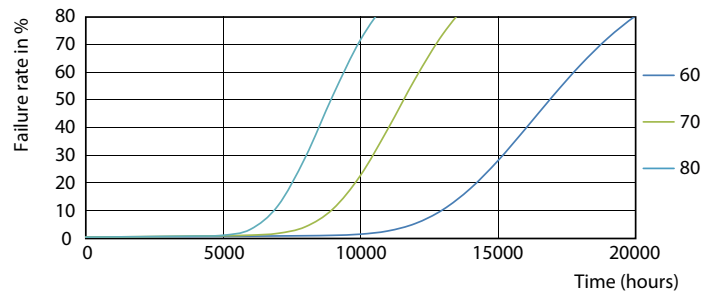

Срок службы