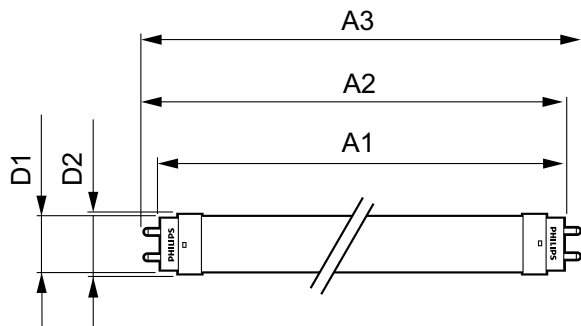

Длина продукта	1200 mm
----------------	---------

Соответствие требованиям и область применения

Энергосберегающий продукт	Yes
Подходит для акцентного освещения	No
Метка энергоэффективности (EEL)	A+
Знаки утверждения	RoHS compliance KEMA Keur certificate
Энергопотребление кВт-час/1000 ч	16 kWh

Чертеж размеров

TLED 1200mm 4ft T8 16W-36W 6500K G13 ND

Product	D1	D2	A1	A2	A3	C	D
LEDtube 1200mm 16W 765 T8 AP C G	25.68 mm	28 mm	1198 mm	1205 mm	1212 mm	1212 mm	27.8 mm

Фотометрические данные

Светодиодные лампы Ecofit LED tubes T8 Mains