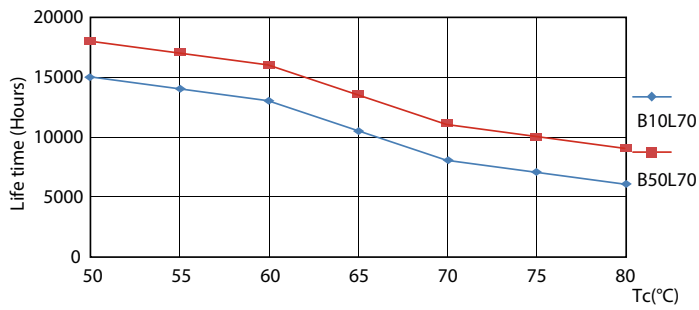

Срок службы