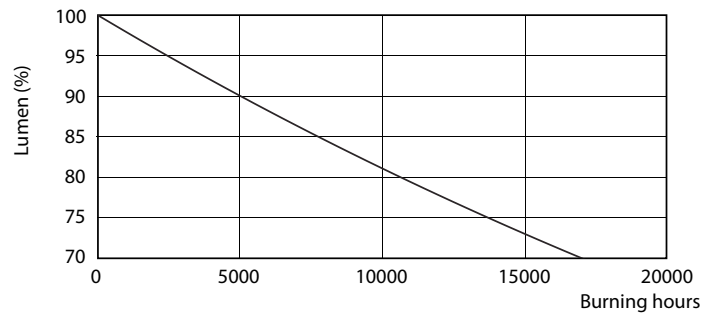

Срок службы