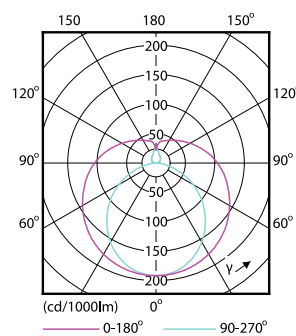

Длина продукта	1200 mm
----------------	---------

Соответствие требованиям и область применения

Энергосберегающий продукт	Yes
Подходит для акцентного освещения	No
Метка энергоэффективности (EEL)	A+
Знаки утверждения	RoHS compliance KEMA Keur certificate
Энергопотребление кВт-час/1000 ч	16 kWh

Чертеж размеров

TLED 1200mm 4ft T8 16W-36W 6500K G13 ND

Product	D1	D2	A1	A2	A3	C	D
LEDtube 1200mm 16W 765 T8 AP C G	25.68 mm	28 mm	1198 mm	1205 mm	1212 mm	1212 mm	27.8 mm

Фотометрические данные

Светодиодные лампы Ecofit LED tubes T8 Mains