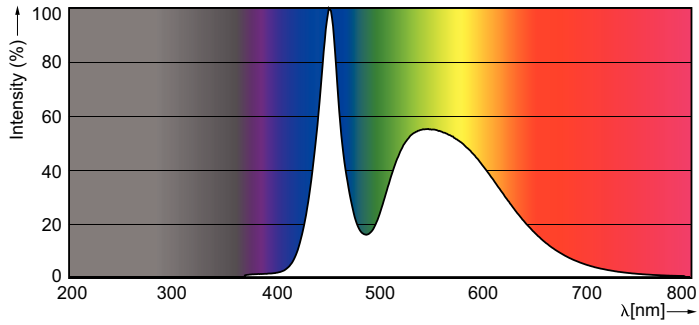

Светодиодные лампы Ecofit LED tubes T8 Mains

Фотометрические данные