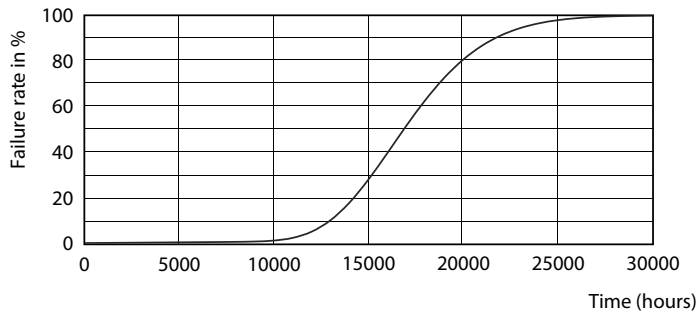

Срок службы