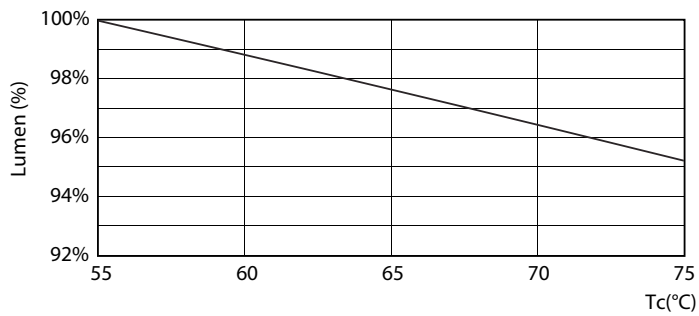

Срок службы