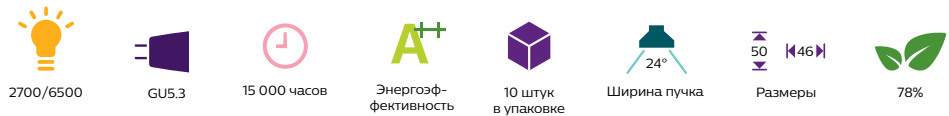

Светодиодные лампы акцентного освещения

Светодиодные диммируемые лампы ExpertColor MR16 12В

Описание как в прайс-листе	Мощность	Световой поток	Цветовая температура	Угол излучения	Индекс цветопередачи	Код для заказа / GPC	Штрих-код
	Вт	лм	К				
MAS LED MR16 ExpertColor 7.2-50W 927 10D	7,2	450	2700	10	97	929001241908	8718696571613
MAS LED MR16 ExpertColor 7.2-50W 930 10D	7,2	480	3000	10	97	929001242008	8718696571637
MAS LED MR16 ExpertColor 7.2-50W 940 10D	7,2	480	4000	10	97	929001242108	8718696571750
MAS LED MR16 ExpertColor 7.2-50W 927 24D	7,2	450	2700	24	97	929001242208	8718696571774
MAS LED MR16 ExpertColor 7.2-50W 930 24D	7,2	480	3000	24	97	929001242308	8718696571798
MAS LED MR16 ExpertColor 7.2-50W 940 24D	7,2	480	4000	24	97	929001242408	8718696571811
MAS LED MR16 ExpertColor 7.2-50W 927 36D	7,2	450	2700	36	97	929001242508	8718696571835
MAS LED MR16 ExpertColor 7.2-50W 930 36D	7,2	480	3000	36	97	929001242608	8718696571859
MAS LED MR16 ExpertColor 7.2-50W 940 36D	7,2	480	4000	36	97	929001242708	8718696571873

Светодиодные лампы Essential MR16 12В

Описание как в прайс-листе	Мощность	Световой поток	Цветовая температура	Угол излучения	Индекс цветопередачи	Код для заказа / GPC	Штрих-код
	Вт	лм	К				
Essential LED 3-35W 2700K MR16 24D	3	260	2700	24	80	929001239708	8718696579510
Essential LED 3-35W 6500K MR16 24D	3	290	6500	24	80	929001239808	8718696579534
Essential LED 5-50W 2700K MR16 24D	5	400	2700	24	80	929001240108	8718696579558
Essential LED 5-50W 6500K MR16 24D	5	435	6500	24	80	929001240208	8718696579572