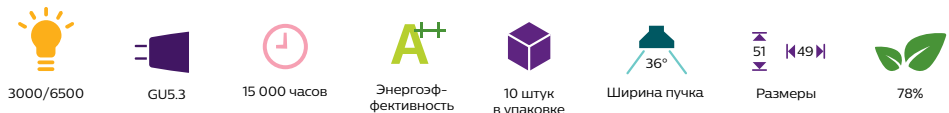

Светодиодные лампы Essential MR16 110-220В

Описание как в прайс-листе	Мощность	Световой поток	Цветовая температура	Угол излучения	Индекс цветопередачи	Код для заказа / GPC	Штрих-код
	Вт	лм	К				
ESS LED MR16 3-35W 36D 830 100-240V	3	230	3000	36	80	929001274208	8718696685662
ESS LED MR16 3-35W 36D 865 100-240V	3	230	6500	36	80	929001274608	8718696685686
ESS LED MR16 4.5-50W 36D 830 100-240V	4,5	400	3000	36	80	929001274408	8718696685709
ESS LED MR16 4.5-50W 36D 865 100-240V	4,5	400	6500	36	80	929001274808	8718696685723