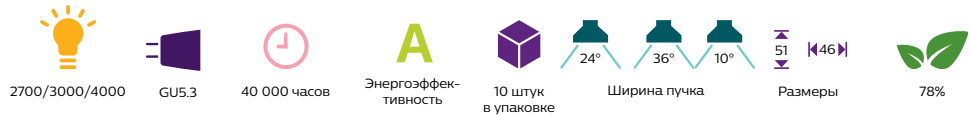

Светодиодные лампы акцентного освещения

Светодиодные диммируемые лампы ExpertColor MR16 12В

Описание как в прайс-листе	Мощность	Световой поток	Цветовая температура	Угол излучения	Индекс цветопередачи	Код для заказа / GPC	Штрих-код
	Вт	лм	К				
MAS LED MR16 ExpertColor 7.2-50W 927 10D	7,2	450	2700	10	97	929001241908	8718696571613
MAS LED MR16 ExpertColor 7.2-50W 930 10D	7,2	480	3000	10	97	929001242008	8718696571637
MAS LED MR16 ExpertColor 7.2-50W 940 10D	7,2	480	4000	10	97	929001242108	8718696571750
MAS LED MR16 ExpertColor 7.2-50W 927 24D	7,2	450	2700	24	97	929001242208	8718696571774
MAS LED MR16 ExpertColor 7.2-50W 930 24D	7,2	480	3000	24	97	929001242308	8718696571798
MAS LED MR16 ExpertColor 7.2-50W 940 24D	7,2	480	4000	24	97	929001242408	8718696571811
MAS LED MR16 ExpertColor 7.2-50W 927 36D	7,2	450	2700	36	97	929001242508	8718696571835
MAS LED MR16 ExpertColor 7.2-50W 930 36D	7,2	480	3000	36	97	929001242608	8718696571859
MAS LED MR16 ExpertColor 7.2-50W 940 36D	7,2	480	4000	36	97	929001242708	8718696571873

Светодиодные лампы Essential MR16 12В

Описание как в прайс-листе	Мощность	Световой поток	Цветовая температура	Угол излучения	Индекс цветопередачи	Код для заказа / GPC	Штрих-код
	Вт	лм	К				
Essential LED 3-35W 2700K MR16 24D	3	260	2700	24	80	929001239708	8718696579510
Essential LED 3-35W 6500K MR16 24D	3	290	6500	24	80	929001239808	8718696579534
Essential LED 5-50W 2700K MR16 24D	5	400	2700	24	80	929001240108	8718696579558
Essential LED 5-50W 6500K MR16 24D	5	435	6500	24	80	929001240208	8718696579572