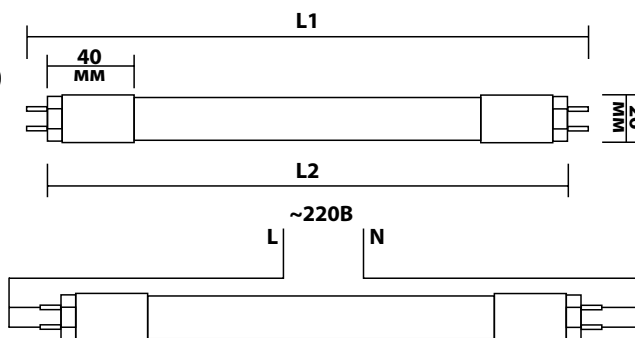

## Светодиодная лампа FL-LED T8

Светодиодные энергосберегающие лампы FL-LED T8 используются в светильниках офисного типа (ЛПО, ЛВО), витринах, холодильных установках, коробах и повторяют форму и размеры стандартных линейных люминесцентных ламп T8 с цоколем G13. Ассортимент светодиодных ламп FL-LED T8 представлен в трёх мощностях: 10Вт, 20Вт и 26Вт и трёх цветовых температурах: 3000К, 4000К и 6400К. Все лампы работают от сетевого напряжения 220-240В без использования ПРА. FL-LED T8 идеально подходят для освещения магазинов, офисов, школ, столовых. Наши лампы устойчивы к механическим воздействиям, сделают функциональными, комфортными и уютными помещения любых назначений.

МОДЕЛЬ	МОЩНОСТЬ (Вт)	СВЕТОВОЙ ПОТОК (Лм)	L1 ДЛИНА (мм)	L2 ДЛИНА (мм)	ЦВЕТОВАЯ ТЕМПЕРАТУРА (К)	ЦОКОЛЬ	НАПРЯЖЕНИЕ (В)	ШТРИХКОД	ВЕС (г)	КОЛ-ВО В УПАКОВКЕ
FL-LED T8-600 10W	10	1000	604	590	3000	G13	220-240	4657352602503	100	25
FL-LED T8-600 10W	10	1000	604	590	4000	G13	220-240	4657352602510	100	25
FL-LED T8-600 10W	10	1000	604	590	6400	G13	220-240	4657352602527	100	25
FL-LED T8-900 15W	15	1500	909	895	3000	G13	220-240	4657352605689	160	25
FL-LED T8-900 15W	15	1500	909	895	4000	G13	220-240	4657352605696	160	25
FL-LED T8-900 15W	15	1500	909	895	6400	G13	220-240	4657352605702	160	25
FL-LED T8-1200 20W	20	2000	1214	1200	3000	G13	220-240	4657352602534	210	25
FL-LED T8-1200 20W	20	2000	1214	1200	4000	G13	220-240	4657352602541	210	25
FL-LED T8-1200 20W	20	2000	1214	1200	6400	G13	220-240	4657352602558	210	25
FL-LED T8-1500 26W	26	2600	1514	1500	3000	G13	220-240	4657352602565	280	25
FL-LED T8-1500 26W	26	2600	1514	1500	4000	G13	220-240	4657352602572	280	25
FL-LED T8-1500 26W	26	2600	1514	1500	6400	G13	220-240	4657352602589	280	25