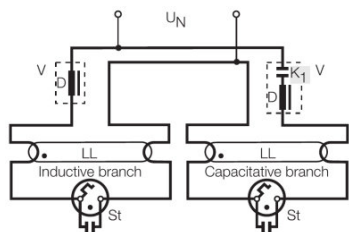

Фотометрические данные

Световой поток	2500 лм
Цветность	765
Rated color temperature	6500 К
Номинальный световой поток	2500 лм

Размеры и вес

G13
IEC 7004-51
DIN 49653 T1

Диаметр трубки	26 mm
Длина	1200 mm
Длина с цоколем без штырьков	1200,00 mm
Диаметр	26,0 mm

Сертификаты и Стандарты

Класс энергопотребления	A
Энергопотребление	43 кВт-ч/1000 ч

Circuit diagram

ДАННЫЕ ДЛЯ ЗАКАЗА

Product code	Описание продукта	Упаковка (цена/шт.)	Размеры (длина x ширина x высота)	Объем	Вес брутто
4008321959836	L 36 W/765	Shipping carton box 25	142 mm x 145 mm x 1242 mm	25.57 дм ³	5450.00 g
4052899352834	L 36 W/765	Shipping carton box 25	1236 mm x 148 mm x 155 mm	28.35 дм ³	6149.00 g
4052899941359	L 36 W/765	Shipping carton box 25	1236 mm x 148 mm x 155 mm	28.35 дм ³	4510.00 g

The mentioned product code describes the smallest quantity unit which can be ordered. One shipping unit can contain one or more single products. When placing an order, for the quantity please enter single or multiples of a shipping unit.