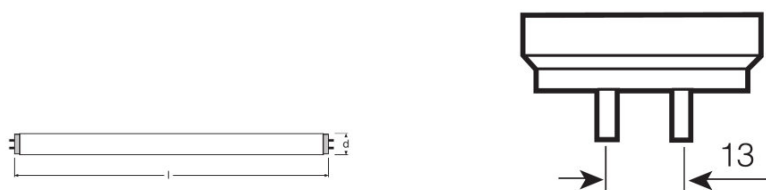

ТЕХНИЧЕСКОЕ ОПИСАНИЕ ПРОДУКТА

L 36 W/765

Basic T8 | Трубчатые люминесцентные лампы трубчатой формы диаметром 26мм с цоколем G13

TECHNICAL DATA

Электрические параметры

Номинальное напряжение	230 В
Номинальная мощность	36,00 Вт
Мощность	36,00 Вт
Ток лампы	0,43 А

Фотометрические данные

Световой поток	2500 лм
Цветность	765
Rated color temperature	6500 К
Номинальный световой поток	2500 лм

Размеры и вес

G13
IEC 7004-51
DIN 49653 T1

Диаметр трубки	26 mm
Длина	1200 mm
Длина с цоколем без штырьков	1200,00 mm
Диаметр	26,0 mm

Сертификаты и Стандарты

Класс энергопотребления	A
Энергопотребление	43 кВт-ч/1000 ч

Circuit diagram

ДАННЫЕ ДЛЯ ЗАКАЗА

Product code	Описание продукта	Упаковка (цена/шт.)	Размеры (длина x ширина x высота)	Объем	Вес брутто
4008321959836	L 36 W/765	Shipping carton box 25	142 mm x 145 mm x 1242 mm	25.57 дм ³	5450.00 g
4052899352834	L 36 W/765	Shipping carton box 25	1236 mm x 148 mm x 155 mm	28.35 дм ³	6149.00 g
4052899941359	L 36 W/765	Shipping carton box 25	1236 mm x 148 mm x 155 mm	28.35 дм ³	4510.00 g