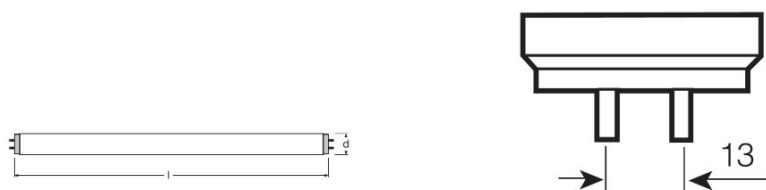

## L 36 W/640

Basic T8 | Трубчатые люминесцентные лампы трубчатой формы диаметром 26мм с цоколем G13

**TECHNICAL DATA**

**Электрические параметры**

Номинальное напряжение	230 В
Номинальная мощность	36,00 Вт
Мощность	36,00 Вт
Ток лампы	0,43 А

**Фотометрические данные**

Световой поток	2850 лм
Цветность	640
Rated color temperature	4000 К
Номинальный световой поток	2850 лм

**Размеры и вес**

G13  
IEC 7004-51  
DIN 49653 T1

Диаметр трубки	26 mm
Длина	1200 mm
Длина с цоколем без штырьков	1200,00 mm
Диаметр	26,0 mm

Цоколь	G13
Макс. Кол-во ламп на 1 авт. выключатель	8,0 мг
Утилизация по WEEE	Да

Circuit diagram

**ДАННЫЕ ДЛЯ ЗАКАЗА**

Product code	Описание продукта	Упаковка (цена/шт.)	Размеры (длина x ширина x высота)	Объем	Вес брутто
4008321959713	L 36 W/640	Shipping carton box 25	142 mm x 145 mm x 1242 mm	25.57 дм <sup>3</sup>	5450.00 g
4052899352810	L 36 W/640	Shipping carton box 25	1236 mm x 148 mm x 155 mm	28.35 дм <sup>3</sup>	6149.00 g
4052899941366	L 36 W/640	Shipping carton box 25	1236 mm x 148 mm x 155 mm	28.35 дм <sup>3</sup>	4510.00 g