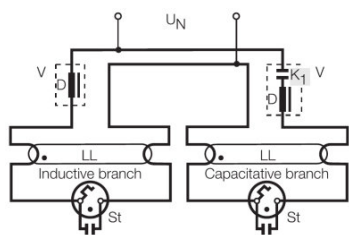

Circuit diagram

ДАННЫЕ ДЛЯ ЗАКАЗА

Product code	Описание продукта	Упаковка (цена/шт.)	Размеры (длина x ширина x высота)	Объем	Вес брутто
4008321959713	L 36 W/640	Shipping carton box 25	142 mm x 145 mm x 1242 mm	25.57 дм³	5450.00 g
4052899352810	L 36 W/640	Shipping carton box 25	1236 mm x 148 mm x 155 mm	28.35 дм³	6149.00 g
4052899941366	L 36 W/640	Shipping carton box 25	1236 mm x 148 mm x 155 mm	28.35 дм³	4510.00 g

The mentioned product code describes the smallest quantity unit which can be ordered. One shipping unit can contain one or more single products. When placing an order, for the quantity please enter single or multiples of a shipping unit.

ПРИМЕЧАНИЕ

В заказ могут быть внесены изменения без предварительного уведомления. Проверьте информацию на наличие ошибок. Убедитесь, что информация актуальна.