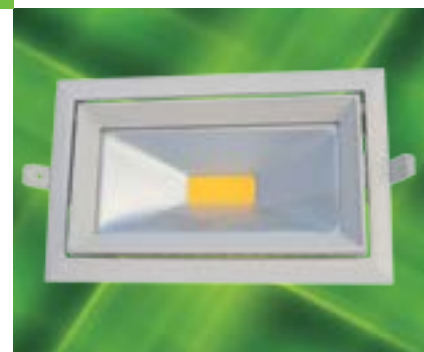

Светодиодный светильник даунлайт FL-LED DLD

Светодиодный светильник даунлайт FL-LED DLD является энергоэффективным аналогом классических галогенных или металлогалогенных светильников и представлен в мощностях: 20Вт, 30Вт. Угол излучения составляет 103°. Для подключения к сети 220В светильник комплектуется специальным компактным блоком питания. FL-LED DLD предназначен для акцентного освещения внутри торговых и жилых помещений. Светодиодный светильник FL-LED DLD имеет компактный современный дизайн. Наши светодиодные светильники устойчивы к механическим воздействиям, сделают функциональными, комфортными и уютными помещения любых назначений.

СЕРИЯ

FL-LED DLD

МОЩНОСТЬ	20Вт / 30Вт
СВЕТОВОЙ ПОТОК	1800Лм / 2600Лм
ЦВЕТОВАЯ ТЕМПЕРАТУРА	2700К / 4200К
ПОДКЛЮЧЕНИЕ	220В
ЕЕС	A+
УГОЛ ИЗЛУЧЕНИЯ	103°
ИНДЕКС ЦВЕТОПЕРЕДАЧИ	RA≥80
МАТЕРИАЛ РАССЕИВАТЕЛЯ	МЕТАЛЛ
СТАНДАРТ ЗАЩИТЫ	IP20
ЦВЕТ КОРПУСА	БЕЛЫЙ
ГАРАНТИЯ	2 ГОДА
СРЕДНИЙ СРОК СЛУЖБЫ	30 ЛЕТ (ПРИ РАБОТЕ ОКОЛО 3-Х Ч/ДЕНЬ)
ТЕМПЕРАТУРНЫЙ ДИАПАЗОН ЭКСПЛУАТАЦИИ	-20°С ДО + 45°С