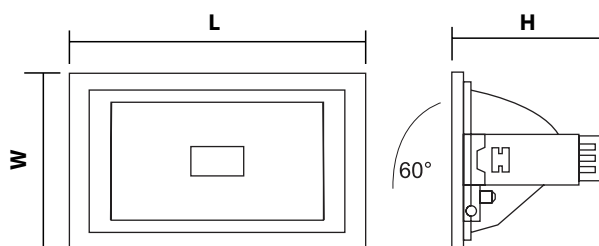

Светодиодный светильник даунлайт FL-LED DLD

Светодиодный светильник даунлайт FL-LED DLD является энергоэффективным аналогом классических галогенных или металлогалогенных светильников и представлен в мощностях: 20Вт, 30Вт. Угол излучения составляет 103°. Для подключения к сети 220В светильник комплектуется специальным компактным блоком питания. FL-LED DLD предназначен для акцентного освещения внутри торговых и жилых помещений. Светодиодный светильник FL-LED DLD имеет компактный современный дизайн. Наши светодиодные светильники устойчивы к механическим воздействиям, сделают функциональными, комфортными и уютными помещения любых назначений.

СЕРИЯ

FL-LED DLD

МОЩНОСТЬ	20Вт / 30Вт
СВЕТОВОЙ ПОТОК	1800Лм / 2600Лм
ЦВЕТОВАЯ ТЕМПЕРАТУРА	2700К / 4200К
ПОДКЛЮЧЕНИЕ	220В
ЕЕС	A+
УГОЛ ИЗЛУЧЕНИЯ	103°
ИНДЕКС ЦВЕТОПЕРЕДАЧИ	RA≥80
МАТЕРИАЛ РАССЕИВАТЕЛЯ	МЕТАЛЛ
СТАНДАРТ ЗАЩИТЫ	IP20
ЦВЕТ КОРПУСА	БЕЛЫЙ
ГАРАНТИЯ	2 ГОДА
СРЕДНИЙ СРОК СЛУЖБЫ	30 ЛЕТ (ПРИ РАБОТЕ ОКОЛО 3-Х Ч/ДЕНЬ)
ТЕМПЕРАТУРНЫЙ ДИАПАЗОН ЭКСПЛУАТАЦИИ	-20°С ДО + 45°С

МОДЕЛЬ	МОЩНОСТЬ (Вт)	СВЕТОВОЙ ПОТОК (Лм)	L ДЛИНА (мм)	W ШИРИНА (мм)	H ВЫСОТА (мм)	УГОЛ ИЗЛУЧЕНИЯ	ЦВЕТОВАЯ ТЕМПЕРАТУРА(К)	НАПРЯЖЕНИЕ (В)	ШТРИХКОД	ВЕС (г)	КОЛ-ВО В УПАКОВКЕ
FL-LED DLD 20W 2700K	20	1800	235	145	135	103°	2700	220	4657352605795	1160	10
FL-LED DLD 20W 4200K	20	1800	235	145	135	103°	4200	220	4657352605801	1160	10
FL-LED DLD 30W 2700K	30	2600	235	145	135	103°	2700	220	4657352605818	1160	10
FL-LED DLD 30W 4200K	30	2600	235	145	135	103°	4200	220	4657352605825	1160	10