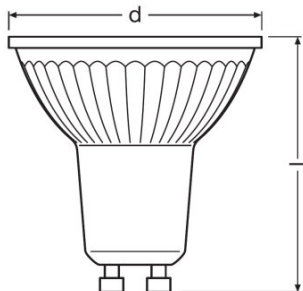

Сила света [PIM]	850 кд
Номинальный световой поток	350 лм
Световой поток	350 лм
Номинальная цветовая температура	4000 К
Спад свет. потока в течение срока	0,70
Цветность света (обозначение)	Cool White
Цветовая температура	4000 К
Световой поток	350 лм
Индекс цветопередачи Ra	≥ 80
Стандартное отклонение эллипса соотв.	≤ 5 sdcм
Индекс цветопередачи Ra	≥ 80
Номинальный полезный световой поток 90°	350 лм
Расчетный полезный световой поток 90°	350 лм
Расчетная пиковая интенсивность	850 кд

Светотехнические параметры

Угол излучения	36 °
Время разогрева (60 %)	< 0,50 s
Время зажигания	< 0,5 s
Номинальный угол луча	36 °
Расч. угол луча (пол-на пикового знач.)	36,00 °

Размеры и вес

Общая длина	55,0 mm
Диаметр	51,0 mm
Внешняя колба	PAR51
Длина	55,0 mm
Максимальный диаметр	51,0 mm