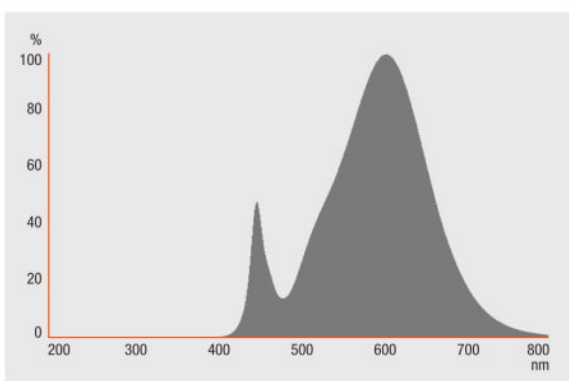

Класс энергопотребления	A+
Класс энергопотребления	A+
Энергопотребление	5 кВт·ч/1000 ч

Классификация

Международная система кодирования ламп	DRPAR-4,6/827-220-240-GU10-50/36
Номер заказа	LPPAR16D5036 4,

Распределение силы света

Spectral power distribution

ДАННЫЕ ДЛЯ ЗАКАЗА

Product code	Описание продукта	Упаковка (цена/шт.)	Размеры (длина x ширина x высота)	Объем	Вес брутто
4052899957954	P PAR 16 50 36° 4.6 W/2700 K GU10	Shipping carton box 10	257 mm x 110 mm x 70 mm	1.98 дм³	576,00 g

The mentioned product code describes the smallest quantity unit which can be ordered. One shipping unit can contain one or more single products. When placing an order, for the quantity please enter single or multiples of a shipping unit.

ССЫЛКИ

Соответствие нормативам регулирования яркости см. на странице

▶ www.ledvance.com/dim

Дополнительную информацию по продуктам и актуальную информацию по светодиодным лампам см