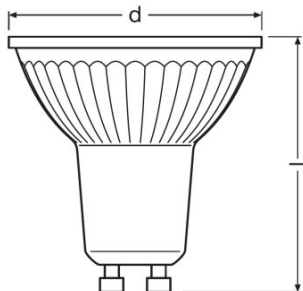

## Фотометрические данные

Сила света [PIM]	850 кд
Номинальный световой поток	350 лм
Световой поток	350 лм
Номинальная цветовая температура	2700 К
Спад свет. потока в течение срока	0,70
Цветность света (обозначение)	Warm White
Цветовая температура	2700 К
Световой поток	350 лм
Индекс цветопередачи Ra	$\geq 80$
Стандартное отклонение эллипса соотв.	$\leq 5$ sdcм
Индекс цветопередачи Ra	$\geq 80$
Номинальный полезный световой поток 90°	350 лм
Расчетный полезный световой поток 90°	350 лм
Расчетная пиковая интенсивность	850 кд

## Светотехнические параметры

Угол излучения	36 °
Время разогрева (60 %)	< 0,50 s
Время зажигания	< 0,5 s
Номинальный угол луча	36 °
Расч. угол луча (пол-на пикового знач.)	36,00 °

Размеры и вес

Общая длина	55,0 mm
Диаметр	51,0 mm
Внешняя колба	PAR51
Длина	55,0 mm
Максимальный диаметр	51,0 mm