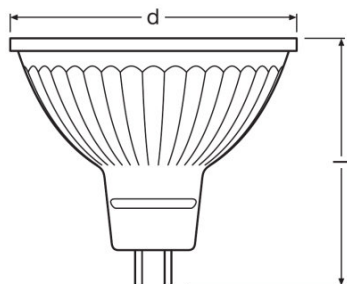

## Фотометрические данные

Сила света [PIM]	950 кд
Номинальный световой поток	350 лм
Световой поток	350 лм
Номинальная цветовая температура	4000 К
Спад свет. потока в течение срока [calc.]	0,70
Цветность света (обозначение)	Cool White
Цветовая температура	4000 К
Световой поток	350 лм
Индекс цветопередачи Ra	$\geq 80$
Стандартное отклонение эллипса соотв.	$\leq 5$ sdcм
Индекс цветопередачи Ra	$\geq 80$
Номинальный полезный световой поток 90°	350 лм
Расчетный полезный световой поток 90°	350 лм
Расчетная пиковая интенсивность	950 кд

## Светотехнические параметры

Угол излучения	36 °
Время разогрева (60 %)	< 0,50 s
Время зажигания	< 0,5 s
Номинальный угол луча	36 °
Расч. угол луча (пол-на пикового знач.)	36,00 °

Размеры и вес

Общая длина	46,0 mm
Диаметр	51,0 mm
Внешняя колба	MR51
Длина	46,0 mm
Максимальный диаметр	51,0 mm