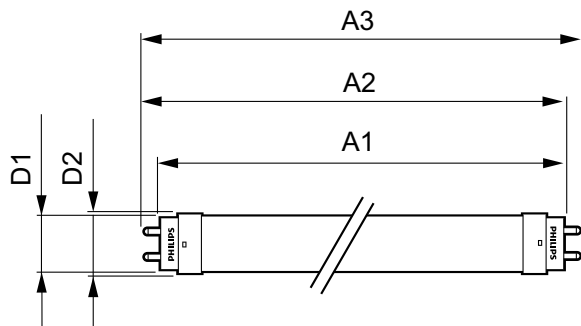

Essential LEDtube

Энергопотребление кВт·час/1000 ч	16 kWh
Данные об изделии	
Полный код продукта	871869659998300
Название продукта для заказа	LEDtube 1200mm 16W 765 T8 AP I G
EAN/UPC — продукт	8718696599983
Код заказа	929001184638

Нумератор — количество на упаковку	1
Нумератор — упаковок на внешний короб	20
Материал № (12NC)	929001184638
Вес нетто (шт.)	0.222 kg

Чертеж размеров

TLED 1200mm 4ft T8 16W-36W 6500K G13 ND

Product	D1	D2	A1	A2	A3	C	D
LEDtube 1200mm	25.68	28 mm	1198	1205	1212	1212	27.8
16W 765 T8 AP I G	mm		mm	mm	mm	mm	mm

Фотометрические данные