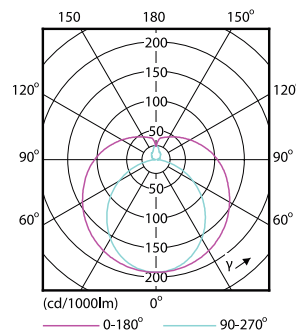

Essential LEDtube

Энергопотребление кВт·час/1000 ч	16 kWh
Данные об изделии	
Полный код продукта	871869659998300
Название продукта для заказа	LEDtube 1200mm 16W 765 T8 AP I G
EAN/UPC — продукт	8718696599983
Код заказа	929001184638

Нумератор — количество на упаковку	1
Нумератор — упаковок на внешний короб	20
Материал № (12NC)	929001184638
Вес нетто (шт.)	0.222 kg

Чертеж размеров

Product	D1	D2	A1	A2	A3	C	D
LEDtube 1200mm	25.68	28 mm	1198	1205	1212	1212	27.8
16W 765 T8 AP I G	mm		mm	mm	mm	mm	mm

Фотометрические данные