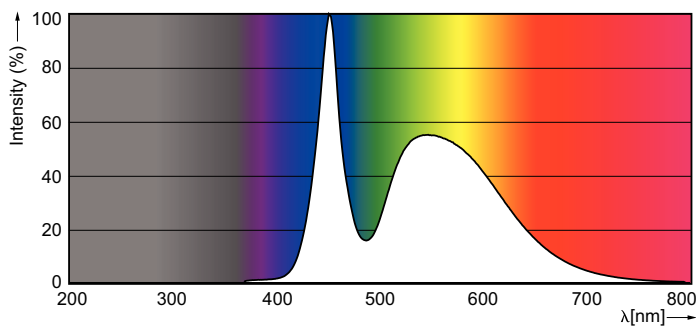

Фотометрические данные

Essential LEDtube

Срок службы