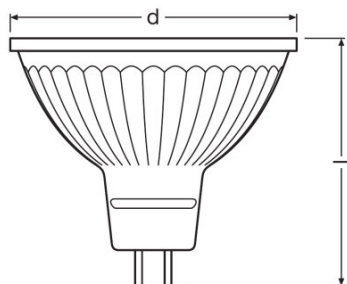

TECHNICAL DATA

Электрические параметры

Мощность	5,00 Вт
Номинальная мощность	5,00 Вт
Номинальное напряжение	12.0 В
Мощность заменяемой лампы	35 Вт
Коэффициент мощности λ	> 0,70

Фотометрические данные

Сила света [PIM]	950 кд
Номинальный световой поток	350 лм
Световой поток	350 лм
Номинальная цветовая температура	3000 К
Спад свет. потока в течение срока [calc.]	0,70
Цветность света (обозначение)	Warm White
Цветовая температура	3000 К
Световой поток	350 лм
Индекс цветопередачи Ra	≥ 80
Стандартное отклонение эллипса соотв.	≤ 5 sdcм
Индекс цветопередачи Ra	≥ 80
Номинальный полезный световой поток 90°	350 лм
Расчетный полезный световой поток 90°	350 лм
Расчетная пиковая интенсивность	950 кд

Светотехнические параметры

Угол излучения	36 °
Время разогрева (60 %)	< 0,50 s
Время зажигания	< 0,5 s
Номинальный угол луча	36 °
Расч. угол луча (пол-на пикового знач.)	36,00 °

Размеры и вес

Общая длина	46,0 mm
Диаметр	51,0 mm
Внешняя колба	MR51
Длина	46,0 mm
Максимальный диаметр	51,0 mm