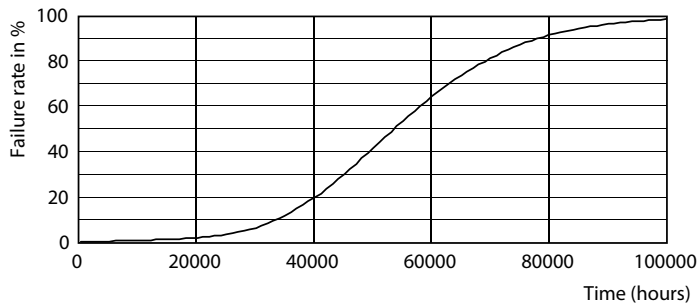

General Uniform Light
1.1 TUBE LOW COLOR REND INDEX (LCRI)
© 2018 Philips Lighting B.V.
Page 11

MASTER LEDtube EM/Mains

Фотометрические данные

Срок службы

MASTER LEDtube EM/Mains