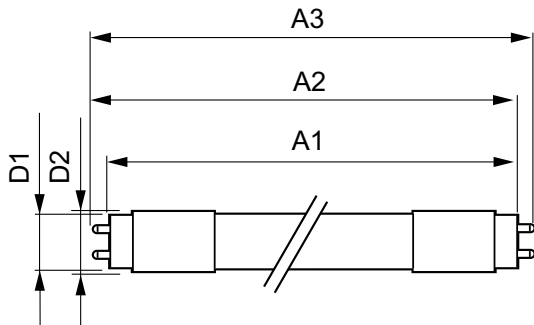

MASTER LEDtube EM/Mains

Механические компоненты и корпус

Длина продукта	1200 mm
Соответствие требованиям и область применения	
Энергосберегающий продукт	Yes
Метка энергоэффективности (EEL)	A+
Знаки утверждения	CE marking RoHS compliance KEMA Keur certificate
Энергопотребление кВт-час/1000 ч	12 kWh

Данные об изделии

Полный код продукта	871869676393300

Название продукта для заказа	MAS LEDtube 1200mm 12W833 T8 FOOD
EAN/UPC — продукт	8718696763933
Код заказа	929001812202
Нумератор — количество на упаковку	1
Нумератор — упаковок на внешний короб	10
Материал № (12NC)	929001812202
Вес нетто (шт.)	0.251 kg

Предупреждение и условия безопасности

• -

Чертеж размеров

TLED 4ft 12-36W 1000lm 160D 3300K G13 ND

Product	D1	D2	A1	A2	A3
MAS LEDtube 1200mm 12W833 T8 FOOD	25.7 mm	28 mm	1198.2 mm	1205.3 mm	1212.4 mm

Фотометрические данные