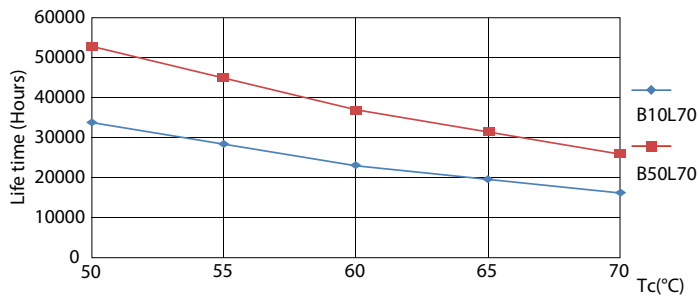

General Uniform Light
1.1 TUBE LOW COLOR REND INDEX (LCRI)
© 2018 Philips Lighting B.V.
Page 11

MASTER LEDtube EM/Mains

Фотометрические данные

Срок службы

MASTER LEDtube EM/Mains