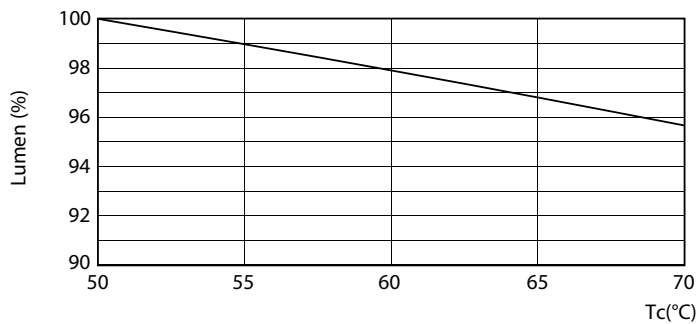

General Uniform Light
1.1 TUBE LOW COLOR REND INDEX (LCRI)
© 2018 Philips Lighting B.V.
Page 11

MASTER LEDtube EM/Mains

Фотометрические данные

Срок службы

MASTER LEDtube EM/Mains