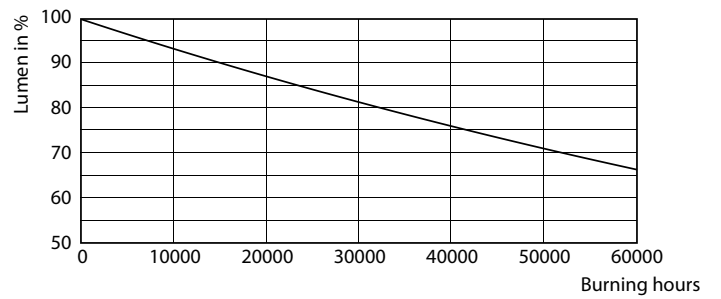

General Uniform Light
1.1 TUBE LOW COLOR REND INDEX (LCRI)
© 2018 Philips Lighting B.V.
Page 11

MASTER LEDtube EM/Mains

Фотометрические данные

Срок службы

MASTER LEDtube EM/Mains