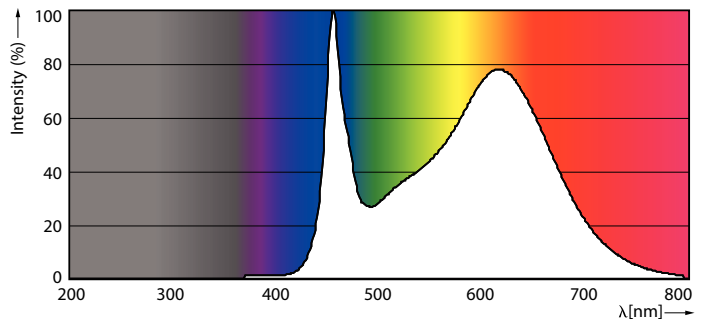

MASTER LEDtube EM/Mains

Механические компоненты и корпус

Длина продукта	1200 mm
Соответствие требованиям и область применения	
Энергосберегающий продукт	Yes
Метка энергоэффективности (EEL)	A+
Знаки утверждения	CE marking RoHS compliance KEMA Keur certificate
Энергопотребление кВт-час/1000 ч	12 kWh

Данные об изделии

Полный код продукта	871869676393300

Название продукта для заказа	MAS LEDtube 1200mm 12W833 T8 FOOD
EAN/UPC — продукт	8718696763933
Код заказа	929001812202
Нумератор — количество на упаковку	1
Нумератор — упаковок на внешний короб	10
Материал № (12NC)	929001812202
Вес нетто (шт.)	0.251 kg

Предупреждение и условия безопасности

• -

Чертеж размеров

Product	D1	D2	A1	A2	A3
MAS LEDtube 1200mm 12W833 T8 FOOD	25.7 mm	28 mm	1198.2 mm	1205.3 mm	1212.4 mm

Фотометрические данные