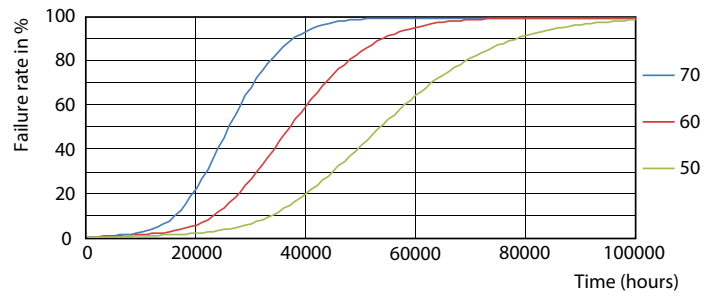

General Uniform Light
1.1 TUBE LOW COLOR REND INDEX (LCRI)
© 2018 Philips Lighting B.V.
Page 11

MASTER LEDtube EM/Mains

Фотометрические данные

Срок службы

MASTER LEDtube EM/Mains