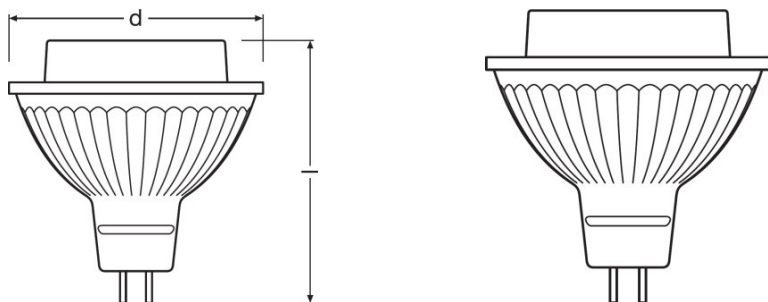

## Светотехнические параметры

Угол излучения	36 °
Время разогрева (60 %)	< 0,50 s
Время зажигания	< 0,5 s
Номинальный угол луча	36 °
Расч. угол луча (пол-на пикового знач.)	36,00 °

Размеры и вес

Общая длина	53,0 mm
Диаметр	51,0 mm
Внешняя колба	MR51
Длина	53,0 mm
Максимальный диаметр	51,0 mm