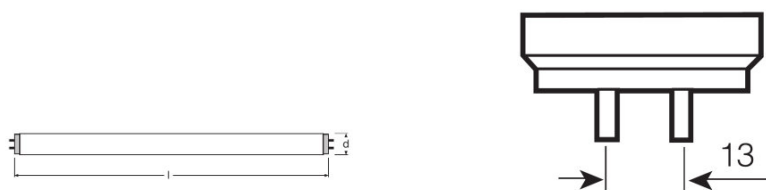

ТЕХНИЧЕСКОЕ ОПИСАНИЕ ПРОДУКТА

L 18 W/640

Basic T8 | Трубчатые люминесцентные лампы трубчатой формы диаметром 26мм с цоколем G13

TECHNICAL DATA

Электрические параметры

Номинальное напряжение	230 В
Номинальная мощность	18,00 Вт
Мощность	18,00 Вт
Ток лампы	0,37 А

Фотометрические данные

Световой поток	1200 лм
Цветность	640
Rated color temperature	4000 К
Номинальный световой поток	1200 лм

Размеры и вес

G13
IEC 7004-51
DIN 49653 T1

Диаметр трубки	26 mm
Длина	590,0 mm
Длина с цоколем без штырьков	590,00 mm
Диаметр	26,0 mm

Circuit diagram

ДАННЫЕ ДЛЯ ЗАКАЗА

Product code	Описание продукта	Упаковка (цена/шт.)	Размеры (длина x ширина x высота)	Объем	Вес брутто
4008321959652	L 18 W/640	Shipping carton box 25	142 mm x 145 mm x 632 mm	13.01 дм ³	2625.00 g
4052899352797	L 18 W/640	Shipping carton box 25	625 mm x 150 mm x 155 mm	14.53 дм ³	3339.00 g
4052899941342	L 18 W/640	Shipping carton box 25	625 mm x 150 mm x 155 mm	14.53 дм ³	2419.00 g