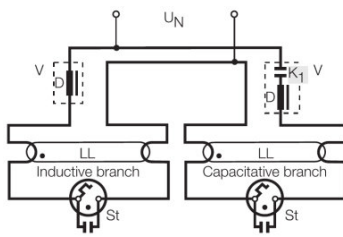

ТЕХНИЧЕСКОЕ ОПИСАНИЕ ПРОДУКТА

L 18 W/640

Basic T8 | Трубчатые люминесцентные лампы трубчатой формы диаметром 26мм с цоколем G13

TECHNICAL DATA

Электрические параметры

Номинальное напряжение	230 В
Номинальная мощность	18,00 Вт
Мощность	18,00 Вт
Ток лампы	0,37 А

Фотометрические данные

Световой поток	1200 лм
Цветность	640
Rated color temperature	4000 К
Номинальный световой поток	1200 лм

Размеры и вес

G13
IEC 7004-51
DIN 49653 T1

Диаметр трубки	26 mm
Длина	590,0 mm
Длина с цоколем без штырьков	590,00 mm
Диаметр	26,0 mm

Circuit diagram

ДАННЫЕ ДЛЯ ЗАКАЗА

Product code	Описание продукта	Упаковка (цена/шт.)	Размеры (длина x ширина x высота)	Объем	Вес брутто
4008321959652	L 18 W/640	Shipping carton box 25	142 mm x 145 mm x 632 mm	13.01 дм ³	2625.00 g
4052899352797	L 18 W/640	Shipping carton box 25	625 mm x 150 mm x 155 mm	14.53 дм ³	3339.00 g
4052899941342	L 18 W/640	Shipping carton box 25	625 mm x 150 mm x 155 mm	14.53 дм ³	2419.00 g

The mentioned product code describes the smallest quantity unit which can be ordered. One shipping unit can contain one or more single products. When placing an order, for the quantity please enter single or multiples of a shipping unit.