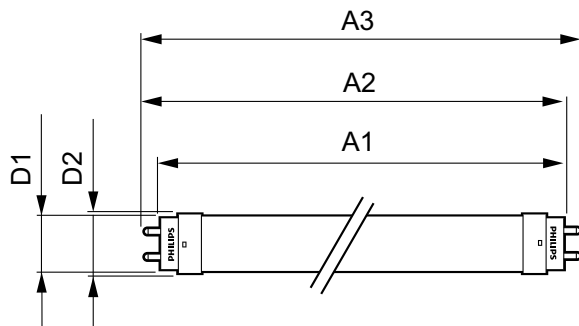

Данные о продукции

Общая информация	
Цоколь	G13 [Medium Bi-Pin Fluorescent]
Основная область применения	Industrial
Номинальный срок службы (ном.)	15000 h
Цикл переключения	50000X
B50L70	15000 h
Технические характеристики освещения	
Код цвета	765 [CCT 6500 K]
Светоотдача (ном.)	800 lm
Светоотдача (номинальная) (ном.)	800 lm
Коррелированная цветовая температура (ном.)	6500 K
Постоянство цвета	<7
Коэффициент цветопередачи (ном.)	73
Стабильность светового потока лампы в конце номинального срока службы (ном.)	70 %
Эксплуатационные и электрические характеристики	
Входная частота	50–60 Hz
Power (Rated) (Nom)	8 W
Ток лампы (ном.)	70 mA
Время включения (ном.)	0.5 s
Время прогрева до 60 % света (ном.)	0.5 s

Коэффициент мощности (ном.)	0.5
Напряжение (ном.)	220-240 V
Температура	
Т окружающей среды (макс.)	45 °C
Температура окружающей среды (мин.)	-20 °C
Температура хранения (макс.)	65 °C
Температура хранения (мин.)	-40 °C
Температура корпуса максимальная (ном.)	60 °C
Системы управления и регулировка яркости света	
Возможность изменения яркости света	No
Механические компоненты и корпус	
Длина продукта	600 mm
Соответствие требованиям и область применения	
Энергосберегающий продукт	Yes
Подходит для акцентного освещения	No
Метка энергоэффективности (EEL)	A+
Знаки утверждения	RoHS compliance KEMA Keur certificate

Нумератор — количество на упаковку	1
Нумератор — упаковок на внешний короб	20
Материал № (12NC)	929001184838
Вес нетто (шт.)	0.124 kg

Чертеж размеров

TLED 600mm 2ft T8 8W-18W 6500K G13 ND

Product	D1	D2	A1	A2	A3	C	D
LEDtube 600mm	25.68	28 mm	588.5	595.5	602.5	602.5	27.8
8W 765 T8 AP I G	mm		mm	mm	mm	mm	mm