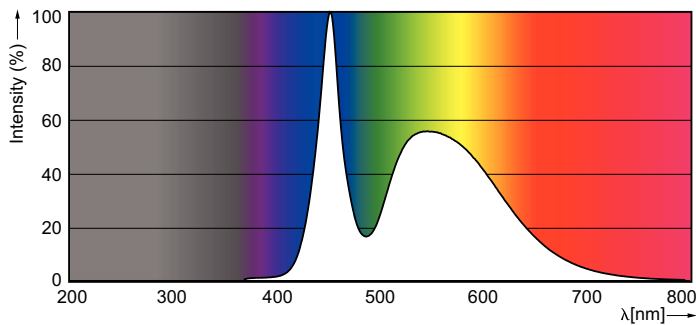

Essential LEDtube

Энергопотребление кВт·час/1000 ч	8 kWh
Данные об изделии	
Полный код продукта	871869664605200
Название продукта для заказа	LEDtube 600mm 8W 765 T8 AP I G
EAN/UPC — продукт	8718696646052
Код заказа	929001184838

Нумератор — количество на упаковку	1
Нумератор — упаковок на внешний короб	20
Материал № (12NC)	929001184838
Вес нетто (шт.)	0.124 kg

Чертеж размеров

Product	D1	D2	A1	A2	A3	C	D
LEDtube 600mm	25.68	28 mm	588.5	595.5	602.5	602.5	27.8
8W 765 T8 AP I G	mm		mm	mm	mm	mm	mm

Фотометрические данные