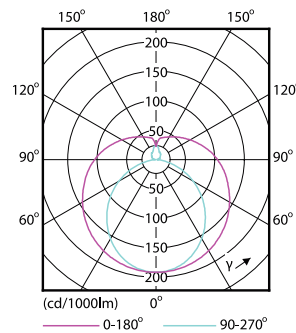

Essential LEDtube

Энергопотребление кВт·час/1000 ч	8 kWh
Данные об изделии	
Полный код продукта	871869664605200
Название продукта для заказа	LEDtube 600mm 8W 765 T8 AP I G
EAN/UPC — продукт	8718696646052
Код заказа	929001184838

Нумератор — количество на упаковку	1
Нумератор — упаковок на внешний короб	20
Материал № (12NC)	929001184838
Вес нетто (шт.)	0.124 kg

Чертеж размеров

Product	D1	D2	A1	A2	A3	C	D
LEDtube 600mm	25.68	28 mm	588.5	595.5	602.5	602.5	27.8
8W 765 T8 AP I G	mm		mm	mm	mm	mm	mm

Фотометрические данные