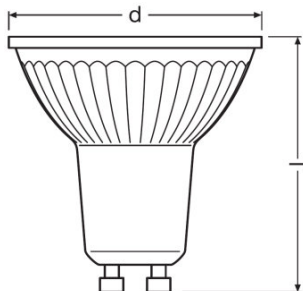

## Фотометрические данные

Сила света [PIM]	1439 кд
Номинальный световой поток	575 лм
Световой поток	575 лм
Номинальная цветовая температура	4000 К
Спад свет. потока в течение срока	0,70
Цветность света (обозначение)	Cool White
Цветовая температура	4000 К
Световой поток	575 лм
Индекс цветопередачи Ra	$\geq 80$
Стандартное отклонение эллипса соотв.	$\leq 5$ sdcм
Индекс цветопередачи Ra	$\geq 80$
Номинальный полезный световой поток 90°	575 лм
Расчетный полезный световой поток 90°	575 лм
Расчетная пиковая интенсивность	1439 кд

## Светотехнические параметры

Угол излучения	36 °
Время разогрева (60 %)	1,00 s
Время зажигания	0,0 s
Номинальный угол луча	36 °
Расч. угол луча (пол-на пикового знач.)	36,00 °

Размеры и вес

Общая длина	55,0 mm
Диаметр	51,0 mm
Внешняя колба	PAR51
Длина	55,0 mm
Максимальный диаметр	51,0 mm