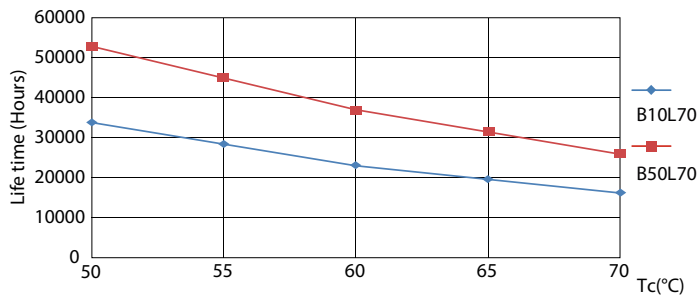

General Uniform Lightings
1 x TLED 5ft 20W 58W 1680lm 160D 3300K G13 ND
© 2018 Philips Lighting B.V.

MASTER LEDtube EM/Mains

Фотометрические данные

Срок службы

MASTER LEDtube EM/Mains