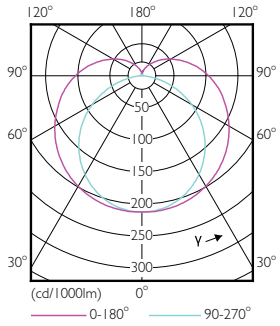

MASTER LEDtube EM/Mains

Фотометрические данные