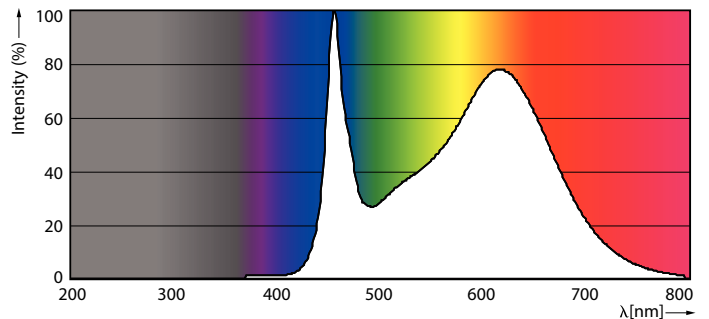

MASTER LEDtube EM/Mains

Механические компоненты и корпус

Длина продукта	1500 mm

Соответствие требованиям и область применения

Энергосберегающий продукт	Yes
Метка энергоэффективности (EEL)	A+
Знаки утверждения	CE marking RoHS compliance KEMA Keur certificate
Энергопотребление кВт-час/1000 ч	20 kWh

Данные об изделии

Полный код продукта	871869676395700

Название продукта для заказа	MAS LEDtube 1500mm 20W833 T8 FOOD
EAN/UPC — продукт	8718696763957
Код заказа	929001812302
Нумератор — количество на упаковку	1
Нумератор — упаковок на внешний короб	10
Материал № (12NC)	929001812302
Вес нетто (шт.)	0.310 kg

Предупреждение и условия безопасности

• -

Чертеж размеров

Product	D1	D2	A1	A2	A3
MAS LEDtube 1500mm 20W833 T8 FOOD	25.7 mm	28 mm	1500 mm	1507.1 mm	1514.2 mm

Фотометрические данные