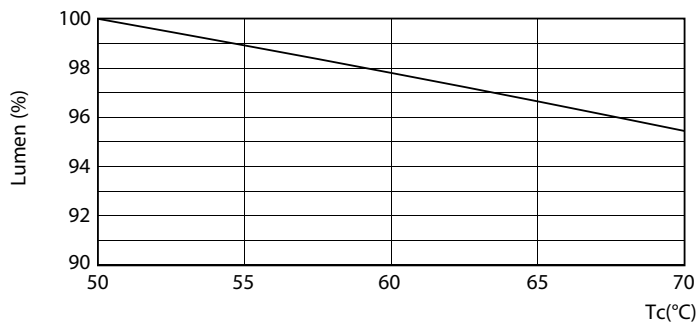

Предупреждение и условия безопасности

• -

Чертеж размеров

TLED 5ft 20-58W 1680lm 160D 3300K G13 ND

Product	D1	D2	A1	A2	A3
MAS LEDtube 1500mm 20W833 T8 FOOD	25.7 mm	28 mm	1500 mm	1507.1 mm	1514.2 mm

Фотометрические данные

General Uniform Lightings
1 x TLED 5ft 20W 58W 1680lm 160D 3300K G13 ND
© 2018 Philips Lighting B.V.

MASTER LEDtube EM/Mains

Фотометрические данные

Срок службы

MASTER LEDtube EM/Mains