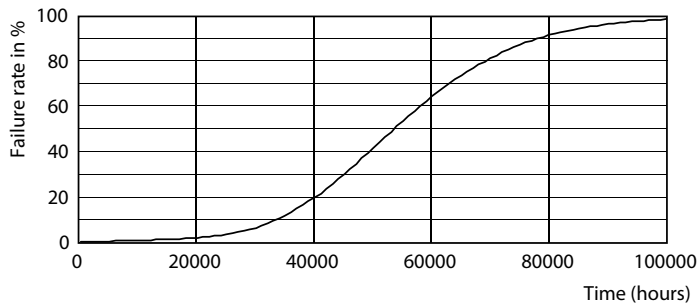

General Uniform Lightings
1 x TLED 5ft 20W 58W 1680lm 160D 3300K G13 ND
© 2018 Philips Lighting B.V.

MASTER LEDtube EM/Mains

Фотометрические данные

Срок службы

MASTER LEDtube EM/Mains