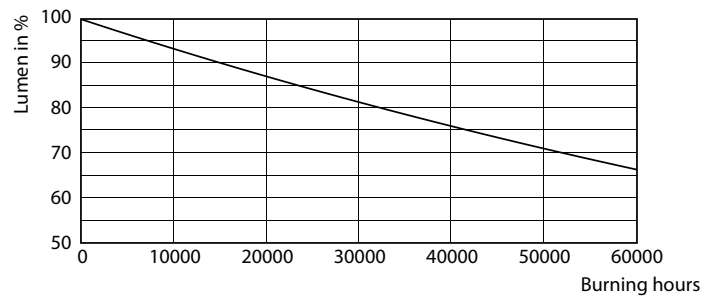

General Uniform Lightings
1 x TLED 5ft 20W 58W 1680lm 160D 3300K G13 ND
© 2018 Philips Lighting B.V.

MASTER LEDtube EM/Mains

Фотометрические данные

Срок службы

MASTER LEDtube EM/Mains