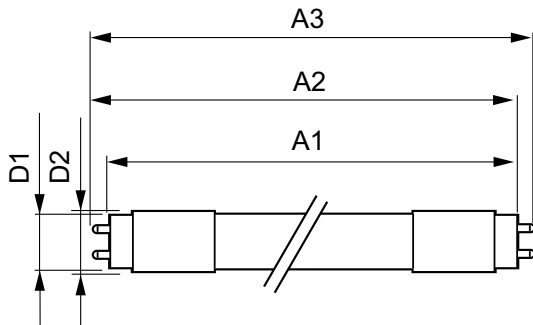

MASTER LEDtube EM/Mains

Механические компоненты и корпус

Длина продукта	1500 mm

Соответствие требованиям и область применения

Энергосберегающий продукт	Yes
Метка энергоэффективности (EEL)	A+
Знаки утверждения	CE marking RoHS compliance KEMA Keur certificate
Энергопотребление кВт-час/1000 ч	20 kWh

Данные об изделии

Полный код продукта	871869676395700

Название продукта для заказа	MAS LEDtube 1500mm 20W833 T8 FOOD
EAN/UPC — продукт	8718696763957
Код заказа	929001812302
Нумератор — количество на упаковку	1
Нумератор — упаковок на внешний короб	10
Материал № (12NC)	929001812302
Вес нетто (шт.)	0.310 kg

Предупреждение и условия безопасности

• -

Чертеж размеров

TLED 5ft 20-58W 1680lm 160D 3300K G13 ND

Product	D1	D2	A1	A2	A3
MAS LEDtube 1500mm 20W833 T8 FOOD	25.7 mm	28 mm	1500 mm	1507.1 mm	1514.2 mm

Фотометрические данные