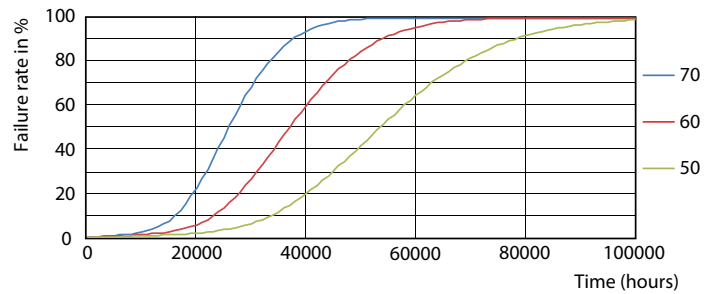

General Uniform Lightings
1 x TLED 5ft 20W 58W 1680lm 160D 3300K G13 ND
© 2018 Philips Lighting B.V.

MASTER LEDtube EM/Mains

Фотометрические данные

Срок службы

MASTER LEDtube EM/Mains