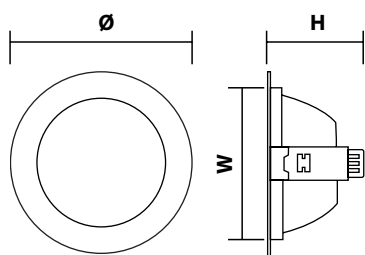

Светодиодный светильник даунлайт FL-LED DLA

Светодиодный светильник даунлайт FL-LED DLA является энергоэффективным аналогом классических галогенных или металлогалогенных светильников и представлен в мощностях: 20Вт, 30Вт. Угол излучения составляет 97°. Для подключения к сети 220В светильник комплектуется специальным компактным блоком питания. FL-LED DLA предназначен для акцентного освещения внутри торговых и жилых помещений. Светодиодный светильник FL-LED DLA имеет компактный современный дизайн. Наши светодиодные светильники устойчивы к механическим воздействиям, сделают функциональными, комфортными и уютными помещения любых назначений.

СЕРИЯ

FL-LED DLA

МОЩНОСТЬ	20Вт / 30Вт
СВЕТОВОЙ ПОТОК	1800Лм / 2600Лм
ЦВЕТОВАЯ ТЕМПЕРАТУРА	2700К / 4200К
ПОДКЛЮЧЕНИЕ	220В
ЕЕС	A+
УГОЛ ИЗЛУЧЕНИЯ	97°
ИНДЕКС ЦВЕТОПЕРЕДАЧИ	RA≥80
МАТЕРИАЛ РАССЕЙВАТЕЛЯ	МЕТАЛЛ
СТАНДАРТ ЗАЩИТЫ	IP20
ЦВЕТ КОРПУСА	БЕЛЫЙ
ГАРАНТИЯ	2 ГОДА
СРЕДНИЙ СРОК СЛУЖБЫ	30 ЛЕТ (ПРИ РАБОТЕ ОКОЛО 3-Х Ч/ДЕНЬ)
ТЕМПЕРАТУРНЫЙ ДИАПАЗОН ЭКСПЛУАТАЦИИ	-20°С ДО + 45°С

МОДЕЛЬ	МОЩНОСТЬ (Вт)	СВЕТОВОЙ ПОТОК (Лм)	Ø ДИАМЕТР (мм)	W ШИРИНА (мм)	H ВЫСОТА (мм)	УГОЛ ИЗЛУЧЕНИЯ	ЦВЕТОВАЯ ТЕМПЕРАТУРА(К)	НАПРЯЖЕНИЕ (В)	ШТРИХКОД	ВЕС (г)	КОЛ-ВО В УПАКОВКЕ
FL-LED DLA 20W 2700K	20	1800	190	170	60	97°	2700	220	4657352605719	750	10
FL-LED DLA 20W 4200K	20	1800	190	170	60	97°	4200	220	4657352605726	750	10
FL-LED DLA 30W 2700K	30	2600	225	205	65	97°	2700	220	4657352605733	1100	10
FL-LED DLA 30W 4200K	30	2600	225	205	65	97°	4200	220	4657352605740	1100	10