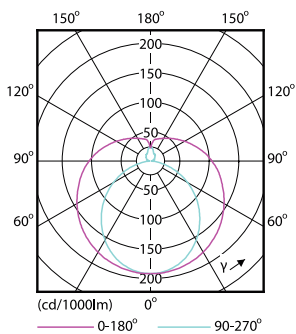

Фотометрические данные

General Information Page 11