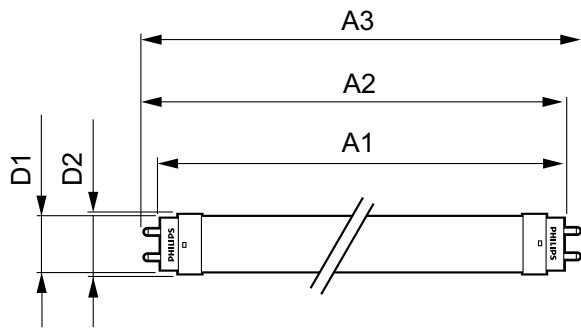

Светодиодные лампы Ecofit LED tubes T8 Mains

Системы управления и регулировка яркости света

Возможность изменения яркости света	No

Механические компоненты и корпус

Длина продукта	1200 mm

Соответствие требованиям и область применения

Энергосберегающий продукт	Yes
Подходит для акцентного освещения	No
Метка энергоэффективности (EEL)	A+
Знаки утверждения	RoHS compliance KEMA Keur certificate
Энергопотребление кВт-час/1000 ч	16 kWh

Данные об изделии

Полный код продукта	871869652501200
Название продукта для заказа	LEDtube 1200mm 16W 740 T8 AP C G
EAN/UPC — продукт	8718696525012
Код заказа	929001184508
Нумератор — количество на упаковку	1
Нумератор — упаковок на внешний короб	10
Материал № (12NC)	929001184508
Вес нетто (шт.)	0.222 kg

Чертеж размеров

TLED 1200mm 4ft T8 16W-36W 4000K G13 ND

Product	D1	D2	A1	A2	A3	C	D
LEDtube 1200mm	25.68	28 mm	1198	1205	1212	1212	27.8
16W 740 T8 AP C G	mm		mm	mm	mm	mm	mm

G