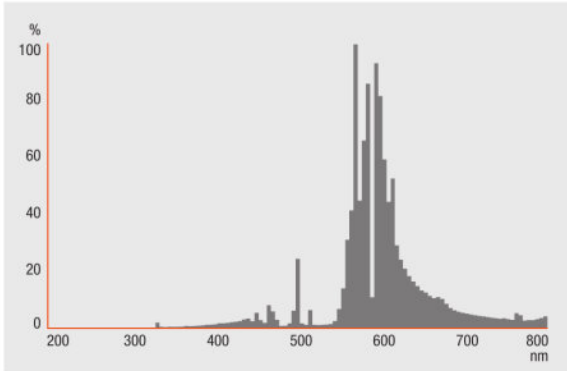

Распределение силы света

Spectral power distribution

ДАнные для заказа

Product code	Описание продукта	Упаковка (цена/шт.)	Размеры (длина x ширина x высота)	Объем	Вес брутто
4050300015590	NAV-E 70 W/I E27	Shipping carton box 24	360 mm x 355 mm x 283 mm	36.17 дм³	2039,00 g

The mentioned product code describes the smallest quantity unit which can be ordered. One shipping unit can contain one or more single products. When placing an order, for the quantity please enter single or multiples of a shipping unit.

ПРИМЕЧАНИЕ

В заказ могут быть внесены изменения без предварительного уведомления. Проверьте информацию на наличие ошибок. Убедитесь, что информация актуальна.