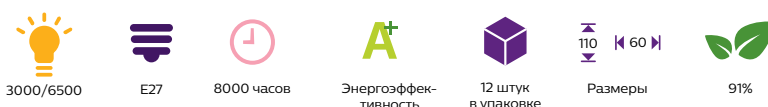

Классические матовые светодиодные лампы серии Essential

Описание как в прайс-листе	Мощность	Световой поток	Цветовая температура	Форма колбы	Код для заказа / GPC	Штрих-код
	Вт	лм	К			
ESS LEDBulb 3.5W E27 3000K 230V A60 RCA	3,5	320	3000	A60	929001377287	8718696737392
ESS LEDBulb 3.5W E27 6500K 230V A60 RCA	3,5	350	6500	A60	929001377587	8718696737415
ESS LEDBulb 5W E27 3000K 230V A60 RCA	5	500	3000	A60	929001377887	8718696737439
ESS LEDBulb 5W E27 6500K 230V A60 RCA	5	540	6500	A60	929001378187	8718696737453
ESS LEDBulb 7W E27 3000K 230V A60 RCA	7	680	3000	A60	929001378487	8718696737477
ESS LEDBulb 7W E27 6500K 230V A60 RCA	7	720	6500	A60	929001378787	8718696737491
ESS LEDBulb 9W E27 3000K 230V A60 RCA	9	900	3000	A60	929001379087	8718696737514
ESS LEDBulb 9W E27 6500K 230V A60 RCA	9	950	6500	A60	929001379387	8718696737538
ESS LEDBulb 12W E27 3000K 230V A60 RCA	12	1150	3000	A60	929001379687	8718696737552
ESS LEDBulb 12W E27 6500K 230V A60 RCA	12	1250	6500	A60	929001379987	8718696737576