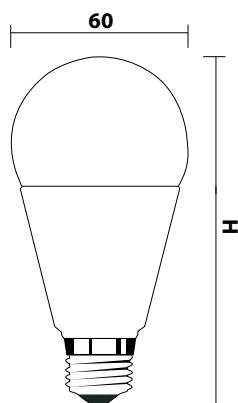

Светодиодная лампа FL-LED A60

Светодиодная энергосберегающая лампа FL-LED A60 предназначена для общего освещения. Лампа полностью повторяет форму и размеры классических ламп накаливания типа "груша", поэтому может быть использована в любых светильниках, в которых используются лампы такого типа. FL-LED A60 представлена в трёх мощностях: 7Вт, 11Вт, 14Вт и 18Вт, и трёх цветовых температурах излучаемого света - 2700К, 4200К и 6400К. Компактный современный дизайн, низкое энергопотребление, большой срок службы, высокая светоотдача. Наши лампы обеспечивают до 90% сохранения электроэнергии и сделают функциональными, комфортными и уютными помещения любых назначений.

МОДЕЛЬ	МОЩНОСТЬ (Вт)	СВЕТОВОЙ ПОТОК (Лм)	Н ВЫСОТА (мм)	УГОЛ ИЗЛУЧЕНИЯ	ЦВЕТОВАЯ ТЕМПЕРАТУРА (К)	ЦОКОЛЬ	НАПРЯЖЕНИЕ (В)	ШТРИХКОД	ВЕС (г)	КОЛ-ВО В УПАКОВКЕ
FL-LED A60 7W	7	670	109	140°	2700	E27	220-240	4657352605009	45	50
FL-LED A60 7W	7	670	109	140°	4200	E27	220-240	4657352605016	45	50
FL-LED A60 7W	7	670	109	140°	6400	E27	220-240	4657352605023	45	50
FL-LED A60 11W	11	1060	109	140°	2700	E27	220-240	4657352605030	50	50
FL-LED A60 11W	11	1060	109	140°	4200	E27	220-240	4657352605047	50	50
FL-LED A60 11W	11	1060	109	140°	6400	E27	220-240	4657352605054	50	50
FL-LED A60 14W	14	1360	118	140°	2700	E27	220-240	4657352605061	55	50
FL-LED A60 14W	14	1360	118	140°	4200	E27	220-240	4657352605078	55	50
FL-LED A60 14W	14	1360	118	140°	6400	E27	220-240	4657352605085	55	50
FL-LED A60 18W	18	1650	120	140°	2700	E27	220-240	4657352608628	55	50
FL-LED A60 18W	18	1650	120	140°	4200	E27	220-240	4657352608635	55	50
FL-LED A60 18W	18	1650	120	140°	6400	E27	220-240	4657352608642	55	50